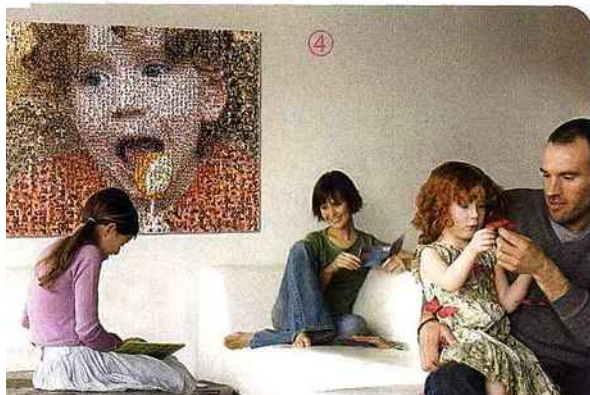

Il y a désormais mille et une façons de mettre en scène vos photos pour un salon digne d'un musée!

Matriochkas 1

Porte-photos en bois peint.
PM Ø 3 x H 7,5 cm et GM Ø 8 x H 19 cm,
23,90 € les cinq. **Decoclico.**

Poétique 2

Tige en acier noir montée sur une pierre de fonte d'aluminium noire.
12 x 7 x H 54 cm, 59 €. "Caillou à message", **Céline Wright.**

Trompe-l'œil 3

Ruban adhésif imprimé comme un cadre baroque.
25 m de longueur, 12 €. "Do Frame", **Design de Collection.**

Effet d'optique 4

Mosaïque d'une photo composée d'une multitude de petites, entre 100 et 1000. À faire soi-même sur le site.
Plusieurs formats. PM 30 x 40 cm, 12,90 € hors frais de port. **Photoweb.**

5 Tendue

Photo imprimée sur un voilage polyester ou sur coton. Trois formats au choix ou version tapis. À partir de L 101 x H 140 cm, 240 €. **La Photofactory**

6 Sortez du moule

Tableau en polycoton et châssis de bois 50 x 50 cm plus deux planches de stickers vinyle. 39,90 €. "Space", **Scenolia.**